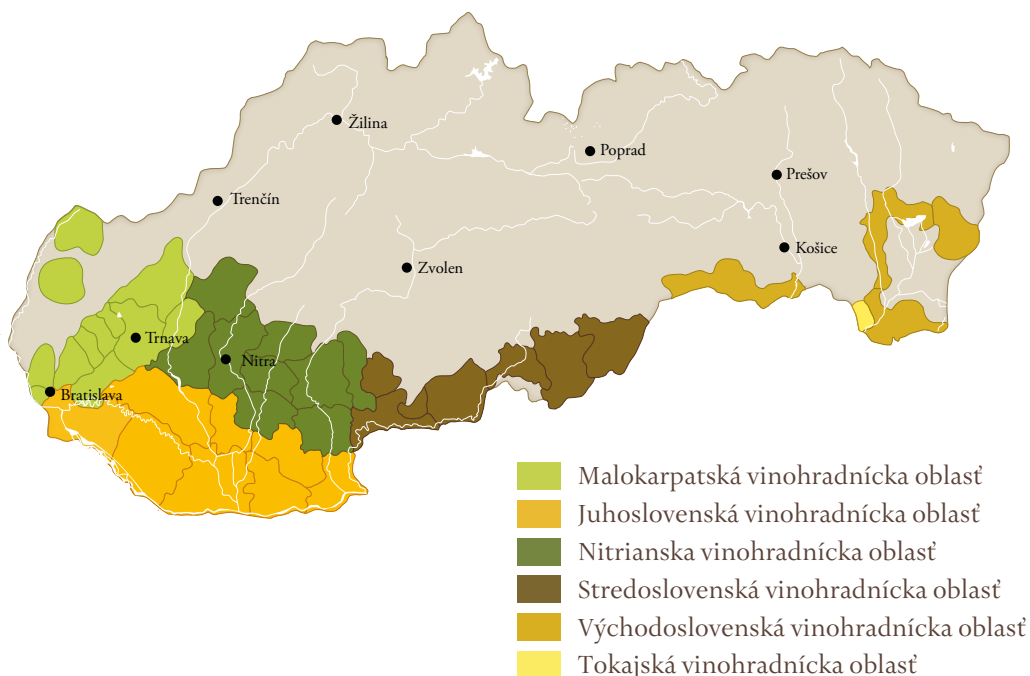

VÍNNA KARTA

Kaštieľ Čereňany

REŠTAURÁCIA A PIVNICA

1 3 2 9

Kastiel Čereňany

REŠTAURÁCIA A PIVNICA

1 3 2 9

Prvé zmienky o vinohradníctve a vinárstve na Slovensku siahajú až do čias Keltov, ktorí ako prví na našom území pestovali hrozno. Po Keltoch sa objavili aj légie Rimanov, ktorí zdokonalili výrobu vína. V súčasnosti sa na našom území globálne viac darí bielym muštovým odrodám ako modrým. Hlavnými odrodami, a teda aj najpestovanejšími, sú Veltlínske zelené a Rizling vlašský, z ktorých sa vyrábajú príjemné ovocné vína s jemnou korenistou chuťou. Svoje uplatnenie však nájdú aj modré odrody ako Frankovka modrá a Svätovavrinecké, no špecialitou sú hlavne novošľachtence typu Dunaj a Alibernet, ktoré sa pomaly dostávajú do popredia. Na Slovensku sa nachádza šesť vinohradníckych oblastí a každá sa vyznačuje odlišnými znakmi terroiru. Výmera vinohradov sa pohybuje okolo 12 000 ha.